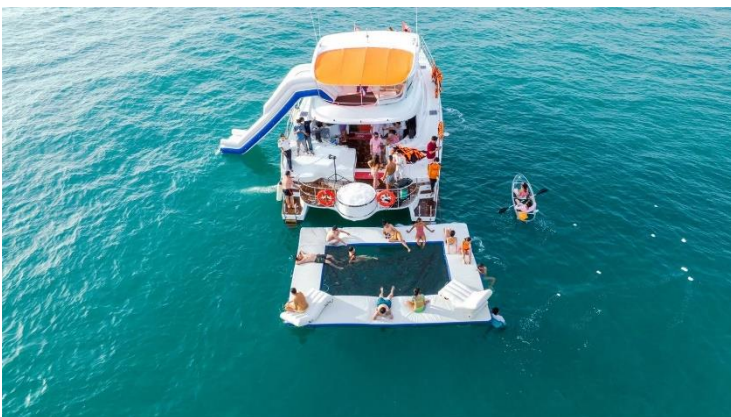

## ล่องเรือยอร์ชพัทยา

พิเศษ : ลูกค้าสามารถนำเครื่องดื่มมาเองได้ หรือสั่งอาหารเพิ่มเติมกับเราได้ ในราคาพิเศษ

ขนาด 45 ท่าน

[www.bestfriendholiday.com](http://www.bestfriendholiday.com)

- ✓ เครื่องเล่น กิจกรรมทางน้ำ
- ✓ หนักากดำน้ำ
- ✓ เพลง
- ✓ เตาปิ้งย่าง
- ✓ ผลไม้+น้ำดื่ม

## ล่องเรือยอร์ช พัทยา ไปรสุดคัม

“สนุกไปกับกิจกรรมดำน้ำ และเครื่องเล่น หลากหลายชนิด”

บริการทริปล่องเรือยอร์ชแบบจอยทริป และแบบเหมาลำ สำหรับลูกค้าที่ต้องการเช่าเหมาลำ ไม่ว่าจะ เป็น กลุ่มเพื่อน กลุ่มครอบครัว กลุ่มท่องเที่ยวประจำปี องค์กรบริษัท หรือจัดทริปปาร์ตี้ล่องเรือยอร์ช เรามีเรือยอร์ชแบบเหมาลำให้เลือกมากมายหลายขนาด สามารถเลือกเวลาในการล่องเรือได้ตามที่ ลูกค้าต้องการ มีทั้งล่องเรือยอร์ช 4 ชั่วโมง / 8 ชั่วโมง เรือยอร์ชใหม่ สะอาด ปลอดภัย บนเรือมีสิ่งอำนวยความสะดวกอีกมากมาย อาทิ ถังแช่น้ำแข็ง น้ำดื่ม น้ำอัดลม ผลไม้ เตาย่างบาร์บีคิว จาน แก้ว อุปกรณ์ดำน้ำ เสื้อชูชีพ ชัฟบอร์ด ห่วงยางแฟนซี สไลด์เดอร์ สระน้ำ อ่างจุกูชชี ลำโพง JBL+ ไมโครโฟน ผ้าเช็ดตัว

### รายละเอียดโปรแกรมทัวร์

เรือออกทุกวัน ใช้เวลาในการล่องเรือ 4 ชม.

- ..... น. พร้อมกัน ณ ท่าเรือ โอเชียนมารีน่า
- ..... น. เชิญท่านลงเรือ  
เรือพร้อมออกเดินทางทะเลพัทยา คลอดด้วยเสียงเพลงอันไพเราะ  
ตลอดเส้นทาง จากนั้นเรือจะจอดให้ทุกท่านได้ผ่อนคลายบริเวณ  
**เกาะคราม** หรือเกาะเปิด (บนเรือมีน้ำดื่ม น้ำอัดลม ผลไม้ เต้าปั้งย่าง  
และเครื่องเล่น ไว้คอยบริการ) ก่อนเดินทางกลับ พาท่านผ่านชมและ  
เก็บภาพความน่ารักของฝูงลิง ณ เกาะเปิด (ไม่ได้ขึ้นเกาะ)
- ..... น. เข้าเทียบท่าเรือโอเชียนมารีน่าโดยสวัสดิภาพ... พร้อมความประทับใจ